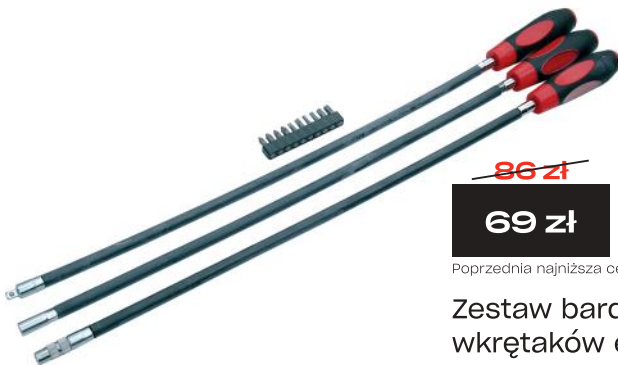

~~29 zł~~

22 zł

Poprzednia najniższa cena: 29 zł

Nasadka 3 pin
do przekładni kierowniczej
BMW/MERCEDES
QS14045

25 zł/szt.

Szczypce do pierścieni Seegera 13"

~~86 zł~~

69 zł

Poprzednia najniższa cena: 86 zł

Zestaw bardzo długich
wkrętek elastycznych
QS51215

Symbol	Rodzaj	Cena
QS53013	wewnętrzne proste	31 zł / 25 zł
QS53014	wewnętrzne wygięte	31 zł / 25 zł
QS53015	zewnętrzne proste	31 zł / 25 zł
QS53016	zewnętrzne wygięte	31 zł / 25 zł