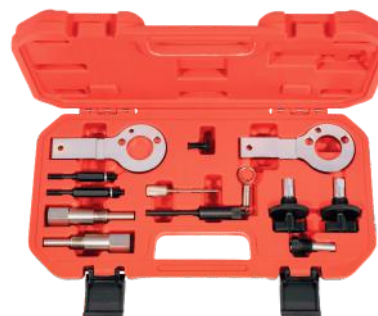

~~156 zł~~
129 zł
Poprzednia najniższa cena: 156 zł
Zestaw blokad rozrządu
FIAT/OPEL Benzyna/Diesel
QS10080